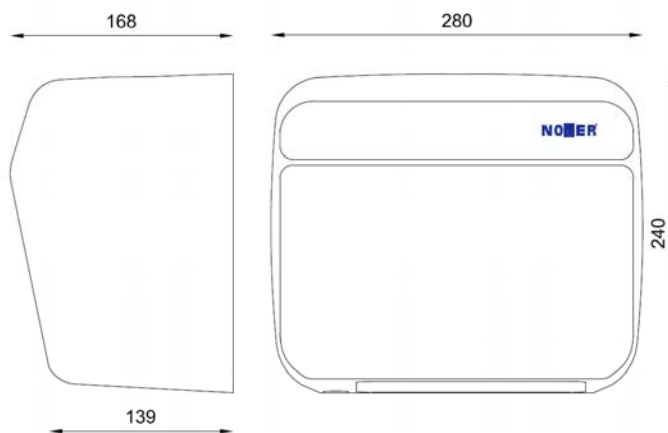

Технический чертёж

Размеры в мм

NOFER S.L.
Avenida de la fama, 118
08940 · Cornellà de Llobregat (Barcelona)
Tel +34 934 742 423 · Fax +34 934 743 548
export@nofer.com · www.nofer.com

Related Products

01101.S

01500.S

01600.S

01451.S

01251.W

01730.S